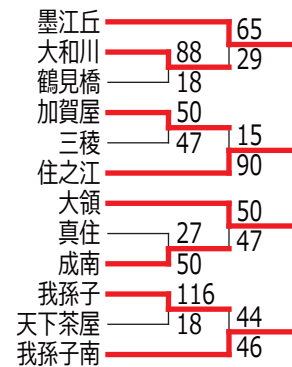

平成 26 年度 新人戦【大阪市 7B・女子】

予選リーグ

	墨江丘	真住	加賀屋	玉出	南港北	東我孫子
墨江丘		106○23	61○20	54○51	119○27	104○32
真住	23●106		49○36	37○26	66○33	91○38
加賀屋	20●61	36●49		56○35	68○35	63○22
玉出	51●54	26●37	35●56		95○23	51○37
南港北	27●119	33●66	35●68	23●95		53○30
東我孫子	32●104	38●91	22●63	37●51	30●53	

	大領	大和川	我孫子	新北島	帝塚山
大領		32○23	74○41	65○20	97○20
大和川	23●32		55○41	45○23	80○23
我孫子	41●74	41●55		61○34	77○32
新北島	20●65	23●45	34●61		38○16
帝塚山	20●97	23●80	32●77	16●38	

	我孫子南	三稜	成南	学芸	住吉
我孫子南		70○44	50○31	60○29	86○7
三稜	44●70		52○30	82○20	86○23
成南	31●50	30●52		66○42	61○28
学芸	29●60	20●82	42●66		58○17
住吉	7●86	23●86	28●61	17●58	

	住之江	天下茶屋	鶴見橋	浪速	建国
住之江		76○18	68○20	95○3	117○6
天下茶屋	18●76		48○22	63○23	76○15
鶴見橋	20●68	22●48		105○18	59○14
浪速	3●95	23●63	18●105		50○38
建国	6●117	15●76	14●59	38●50	

決勝トーナメント

決勝リーグ

	墨江丘	大領	我孫子南	住之江
墨江丘		47○39	47○31	71○53
大領	39●47		68○46	51○47
我孫子南	31●47	46●68		61○44
住之江	53●71	47●51	44●61