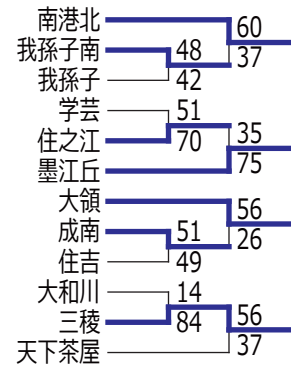

平成 26 年度 新人戦【大阪市 7B・男子】

予選リーグ

	南港北	成南	学芸	金剛学園	加賀屋	鶴見橋
南港北	-	63 ○ 24	76 ○ 23	97 ○ 12	111 ○ 8	99 ○ 24
成南	24 ● 63	-	75 ○ 36	54 ○ 33	65 ○ 20	67 ○ 43
学芸	23 ● 76	36 ● 75	-	81 ○ 22	70 ○ 30	87 ○ 8
金剛学園	12 ● 97	33 ● 54	22 ● 81	-	85 ○ 34	74 ○ 48
加賀屋	8 ● 111	20 ● 65	30 ● 70	34 ● 85	-	51 ○ 41
鶴見橋	24 ● 99	43 ● 67	8 ● 87	48 ● 74	41 ● 51	-

	大領	我孫子南	大和川	新北島	東我孫子
大領	-	49 ○ 44	79 ○ 34	84 ○ 24	58 ○ 23
我孫子南	44 ● 49	-	91 ○ 35	87 ○ 13	98 ○ 11
大和川	34 ● 79	35 ● 91	-	38 ○ 29	83 ○ 27
新北島	24 ● 84	13 ● 87	29 ● 38	-	47 ○ 46
東我孫子	23 ● 58	11 ● 98	27 ● 83	46 ● 47	-

	天下茶屋	住之江	住吉	真住	南港南
天下茶屋	-	60 ○ 42	75 ○ 42	67 ○ 19	66 ○ 38
住之江	42 ● 60	-	80 ○ 46	67 ○ 52	75 ○ 33
住吉	42 ● 75	46 ● 80	-	47 ○ 46	57 ○ 26
真住	19 ● 67	52 ● 67	46 ● 47	-	37 ○ 25
南港南	38 ● 66	33 ● 75	26 ● 57	25 ● 37	-

	墨江丘	三菱	我孫子	建国	住吉第一
墨江丘	-	67 ○ 52	82 ○ 34	74 ○ 40	101 ○ 25
三菱	52 ● 67	-	79 ○ 40	81 ○ 43	103 ○ 30
我孫子	34 ● 82	40 ● 79	-	59 ○ 42	67 ○ 41
建国	40 ● 74	43 ● 81	42 ● 59	-	68 ○ 38
住吉第一	25 ● 101	30 ● 103	41 ● 67	38 ● 68	-

決勝トーナメント

決勝リーグ

	墨江丘	三菱	南港北	大領
墨江丘	-	66 ○ 40	69 ○ 32	53 ○ 43
三菱	40 ● 66	-	46 ○ 43	39 ○ 32
南港北	32 ● 69	43 ● 46	-	46 ○ 34
大領	43 ● 53	32 ● 39	34 ● 46	-