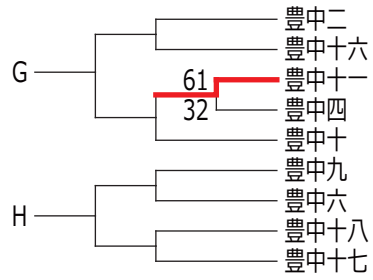

B	北豊島	吉川	箕面三	池田
北豊島	/			
吉川		/		
箕面三			/	
池田				/

C	石橋	箕面一	箕面五
石橋	/		
箕面一		/	
箕面五			/

D	箕面四	東能勢	附属池田	彩都
箕面四	/			
東能勢		/		
大教大附属池田			/	
彩都				/

決勝トーナメント

平成 26 年度 新人戦【豊能・女子】

豊中市

予選トーナメント

決勝リーグ

決勝トーナメント