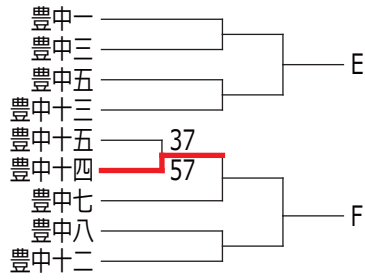

B	北豊島	吉川	箕面三	池田
北豊島	/			
吉川		/		
箕面三			/	
池田				/

C	石橋	箕面一	箕面五
石橋	/		
箕面一		/	
箕面五			/

D	箕面四	東能勢	附属池田	彩都
箕面四	/			
東能勢		/		
大教大附属池田			/	
彩都				/

決勝トーナメント

平成 26 年度 新人戦【豊能・女子】

豊中市

予選トーナメント

決勝リーグ

決勝トーナメント