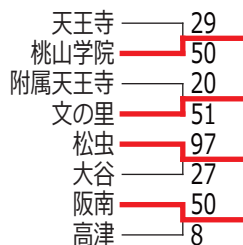

	難波	文の里	清風	上宮
難波		47●49	16●26	53○28
文の里	49○47		41●44	63○44
清風	26○16	44○41		58○38
上宮	28●53	44●63	38●58	

	阿倍野	木津	附属天王寺	松虫
阿倍野		77○15	54○20	57○21
木津	15●77		44○43	30●54
附属天王寺	20●54	43●44		19●54
松虫	21●57	54○30	54○19	

決勝トーナメント

決勝リーグ

	清風	阪南	松虫	阿倍野
清風		31●38	41○21	31●50
阪南	38○31		33○31	35●39
松虫	21●41	31●33		27●61
阿倍野	50○31	39○35	61○27	

平成 26 年度 新人戦【大阪市 8B・女子】

予選リーグ

	桃山学院	附属天王寺	夕陽丘
桃山学院		18●43	76○22
附属天王寺	43○18		84○9
夕陽丘	22●76	9●84	

	昭和	大谷	天王寺
昭和		38●41	27●46
大谷	41○38		25●60
天王寺	46○27	60○25	

	松虫	四天王寺	高津
松虫		79○19	57○27
四天王寺	19●79		16●49
高津	27●57	49○16	

	阪南	日本橋	文の里
阪南		82○26	69○26
日本橋	26●82		35●39
文の里	26●69	39○35	

決勝トーナメント

決勝リーグ

	桃山学院	松虫	文の里	阪南
桃山学院		11●91	23●44	36●86
松虫	91○11		76○16	45●46
文の里	44○23	16●76		21●74
阪南	86○36	46○45	74○21	