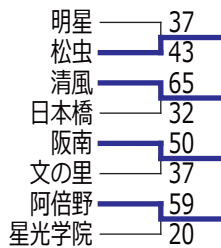

平成 26 年度 新人戦【大阪市 8B・男子】

予選リーグ

	明星	星光学院	昭和	高津	夕陽丘
明星		42○31	33○30	65○41	51○37
星光学院	31●42		37○35	37○28	51○37
昭和	30●33	35●37		49○44	49○39
高津	41●65	28●37	44●49		55○34
夕陽丘	37●51	37●51	39●49	34●55	

	阪南	桃山学院	日本橋	天王寺
阪南		75○16	57○26	66○12
桃山学院	16●75	GA: 0.68	20●55	44○39
日本橋	26●57	55○20	GA: 1.57	30●34
天王寺	12●66	39●44	34○30	GA: 0.99

	難波	文の里	清風	上宮
難波		47●49	16●26	53○28
文の里	49○47		41●44	63○44
清風	26○16	44○41		58○38
上宮	28●53	44●63	38●58	

	阿倍野	木津	附属天王寺	松虫
阿倍野		77○15	54○20	57○21
木津	15●77		44○43	30●54
附属天王寺	20●54	43●44		19●54
松虫	21●57	54○30	54○19	

決勝トーナメント

決勝リーグ

	清風	阪南	松虫	阿倍野
清風		31●38	41○21	31●50
阪南	38○31		33○31	35●39
松虫	21●41	31●33		27●61
阿倍野	50○31	39○35	61○27	

平成 26 年度 新人戦【大阪市 8B・女子】

予選リーグ

	桃山学院	附属天王寺	夕陽丘
桃山学院		18●43	76○22
附属天王寺	43○18		84○9
夕陽丘	22●76	9●84	

	昭和	大谷	天王寺
昭和		38●41	27●46
大谷	41○38		25●60
天王寺	46○27	60○25	

	松虫	四天王寺	高津
松虫		79○19	57○27
四天王寺	19●79		16●49
高津	27●57	49○16	

	阪南	日本橋	文の里
阪南		82○26	69○26
日本橋	26●82		35●39
文の里	26●69	39○35