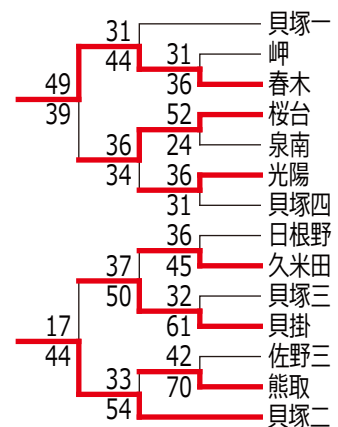

平成 27 年度 地区大会【泉南・男子】

	貝塚四	貝塚一	熊取南	貝掛
貝塚四		60 ○ 51		
貝塚一	51 ● 60			
熊取南				41 ● 55
貝掛			55 ○ 41	

平成 27 年度 地区大会【泉南・女子】

	鳥取	鳥取東	春木	貝塚二
鳥取		60 ○ 12		
鳥取東	12 ● 60			
春木				26 ● 30
貝塚二			30 ○ 26	