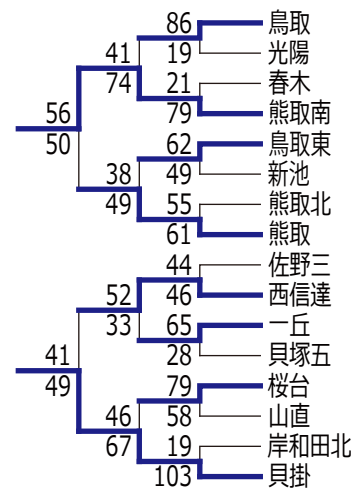

平成 27 年度 地区大会【泉南・男子】

	貝塚四	貝塚一	熊取南	貝掛
貝塚四		60 ○ 51		
貝塚一	51 ● 60			
熊取南				41 ● 55
貝掛			55 ○ 41	

平成 27 年度 地区大会【泉南・女子】

	鳥取	鳥取東	春木	貝塚二
鳥取		60 ○ 12		
鳥取東	12 ● 60			
春木				26 ● 30
貝塚二			30 ○ 26	