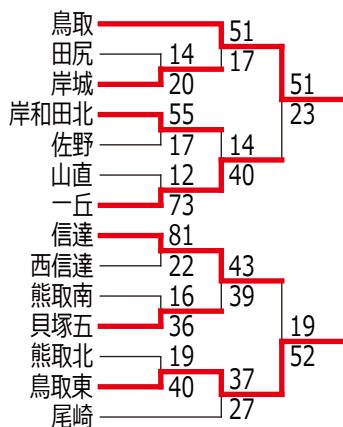

平成 27 年度 地区大会【泉南・男子】

	貝塚四	貝塚一	熊取南	貝掛
貝塚四		60 ○ 51		
貝塚一	51 ● 60			
熊取南				41 ● 55
貝掛			55 ○ 41	

平成 27 年度 地区大会【泉南・女子】

	鳥取	鳥取東	春木	貝塚二
鳥取		60 ○ 12		
鳥取東	12 ● 60			
春木				26 ● 30
貝塚二			30 ○ 26	