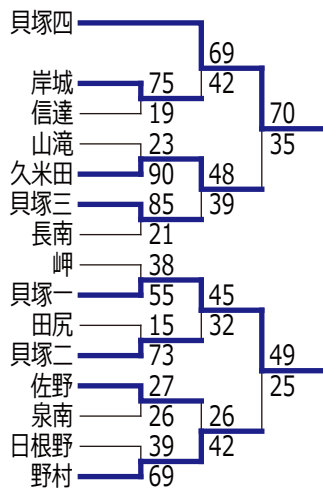

平成 27 年度 地区大会【泉南・男子】

	貝塚四	貝塚一	熊取南	貝掛
貝塚四		60 ○ 51		
貝塚一	51 ● 60			
熊取南				41 ● 55
貝掛			55 ○ 41	

平成 27 年度 地区大会【泉南・女子】

	鳥取	鳥取東	春木	貝塚二
鳥取		60 ○ 12		
鳥取東	12 ● 60			
春木				26 ● 30
貝塚二			30 ○ 26	