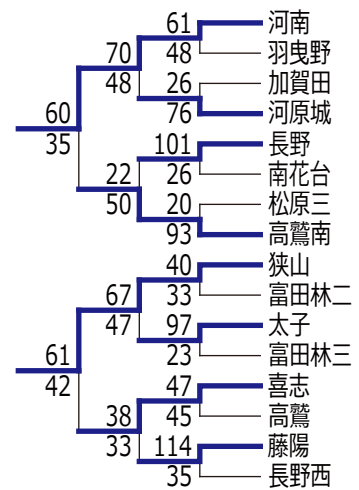

## 平成 27 年度 地区大会【南河内・男子】

	松原六	明治池	河南	狭山
松原六	-	60 ○ 34	42 ● 52	58 ● 60
明治池	34 ● 60	-	40 ● 59	52 ● 62
河南	52 ○ 42	59 ○ 40	-	58 ○ 39
狭山	60 ○ 58	62 ○ 52	39 ● 58	-

## 平成 27 年度 地区大会【南河内・女子】

	誉田	藤陽	峰塚	狭山三
誉田	-	81 ○ 41	73 ○ 29	54 ○ 46
藤陽	41 ● 81	-	42 ● 43	48 ● 55
峰塚	29 ● 73	43 ○ 42	-	22 ● 52
狭山三	46 ● 54	55 ○ 48	52 ○ 22	-