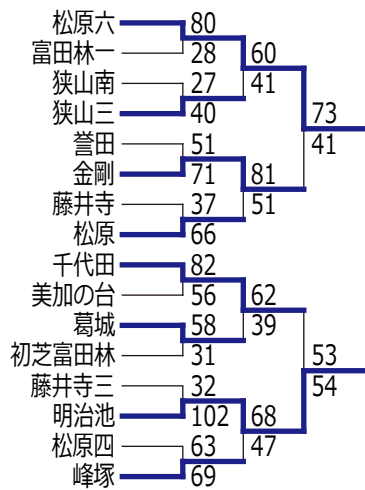

## 平成 27 年度 地区大会【南河内・男子】

	松原六	明治池	河南	狭山
松原六	-	60 ○ 34	42 ● 52	58 ● 60
明治池	34 ● 60	-	40 ● 59	52 ● 62
河南	52 ○ 42	59 ○ 40	-	58 ○ 39
狭山	60 ○ 58	62 ○ 52	39 ● 58	-

## 平成 27 年度 地区大会【南河内・女子】

	誉田	藤陽	峰塚	狭山三
誉田	-	81 ○ 41	73 ○ 29	54 ○ 46
藤陽	41 ● 81	-	42 ● 43	48 ● 55
峰塚	29 ● 73	43 ○ 42	-	22 ● 52
狭山三	46 ● 54	55 ○ 48	52 ○ 22	-