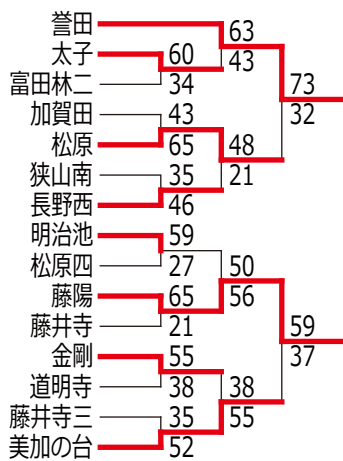

## 平成 27 年度 地区大会【南河内・男子】

	松原六	明治池	河南	狭山
松原六	-	60 ○ 34	42 ● 52	58 ● 60
明治池	34 ● 60	-	40 ● 59	52 ● 62
河南	52 ○ 42	59 ○ 40	-	58 ○ 39
狭山	60 ○ 58	62 ○ 52	39 ● 58	-

## 平成 27 年度 地区大会【南河内・女子】

	誉田	藤陽	峰塚	狭山三
誉田	-	81 ○ 41	73 ○ 29	54 ○ 46
藤陽	41 ● 81	-	42 ● 43	48 ● 55
峰塚	29 ● 73	43 ○ 42	-	22 ● 52
狭山三	46 ● 54	55 ○ 48	52 ○ 22	-