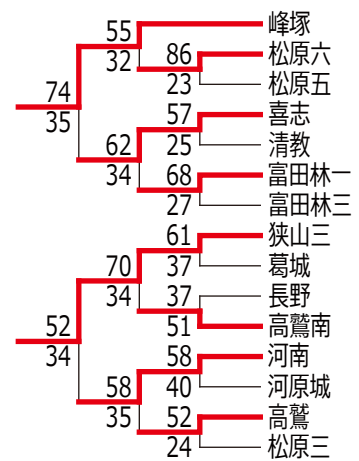

## 平成 27 年度 地区大会【南河内・男子】

	松原六	明治池	河南	狭山
松原六	-	60 ○ 34	42 ● 52	58 ● 60
明治池	34 ● 60	-	40 ● 59	52 ● 62
河南	52 ○ 42	59 ○ 40	-	58 ○ 39
狭山	60 ○ 58	62 ○ 52	39 ● 58	-

## 平成 27 年度 地区大会【南河内・女子】

	誉田	藤陽	峰塚	狭山三
誉田	-	81 ○ 41	73 ○ 29	54 ○ 46
藤陽	41 ● 81	-	42 ● 43	48 ● 55
峰塚	29 ● 73	43 ○ 42	-	22 ● 52
狭山三	46 ● 54	55 ○ 48	52 ○ 22	-